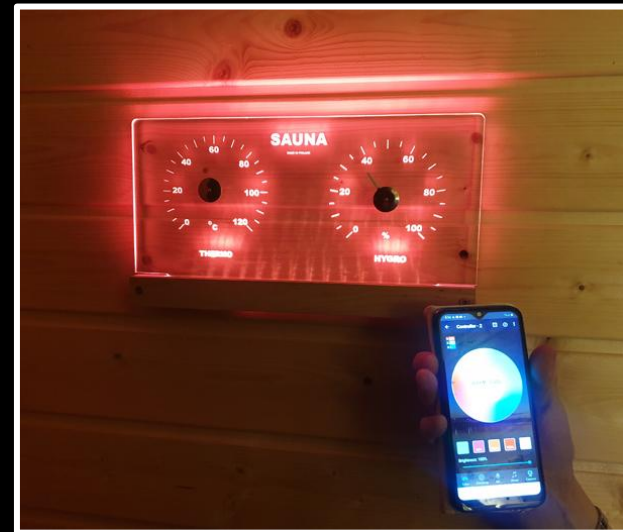

# Uudet LED saunamittarit

- **Nr 46306 WW lämpö- ja kosteusmittari**
- Ean: 6416392463066
- Valonväri: lämmin valkoinen
- Mitat: 315 x 175 x 30 mm
- Muuntaja: Goobay AC200-240V  
Led transformer 15W/12V/Led
- LED: 3,6 W, WW, DC12V, CLASS 3
- Lämmönkesto: +120° C
- LEDien käyttöikä: 30 000 tuntia
- Valoteho: 450 lumen
- IP-luokitus: IP65
- Suosittelemme BT ohjainta (myydään erikseen)

# Uudet LED saunamittarit

- **Nr 46307 RGB lämpö- ja kosteusmittari**
- Ean: 6416392463073
- Valonväri: vaihtuva
- Bluetooth ohjaus
- Mitat: 315 x 175 x 30 mm
- Muuntaja: Goobay AC200-240V  
Led transformer 15W/12V/Led
- LED: 3,6 W, RGB, DC12V, CLASS 3
- Lämmönkesto: +120° C
- LEDien käyttöikä: 30 000 tuntia
- Valoteho: 450 lumen
- IP-luokitus: IP65

# Uudet LED saunamittarit

- Nr 46308 WW 3-in-1 lämpömittari, kosteusmittari ja tiimalasi
- Ean: 6416392463080
- Valonväri: lämmin valkoinen
- Mitat: 555 x 175 x 30 mm
- Muuntaja: Goobay AC200-240V Led transformer 15W/12V/Led
- LED: 7,2W, WW, DC12V, CLASS 3
- Lämmönkesto: +120° C
- LEDien käyttöikä: 30 000 tuntia
- Valoteho: 450 lumen
- IP-luokitus: IP65
- Suosittelemme BT ohjainta (myydään erikseen)

# Uudet LED saunamittarit

- Nr 46309 RGB 3-in-1 lämpömittari, kosteusmittari ja tiimalasi
- Ean: 6416392463097
- Valonväri: vaihtuva
- Bluetooth ohjaus
- Mitat: 555 x 175 x 30 mm
- Muuntaja: Goobay AC200-240V Led transformer 15W/12V/Led
- LED: 7,2W, RGB, DC12V, CLASS 3
- Lämmönkesto: +120° C
- LEDien käyttöikä: 30 000 tuntia
- Valoteho: 450 lumen
- IP-luokitus: IP65